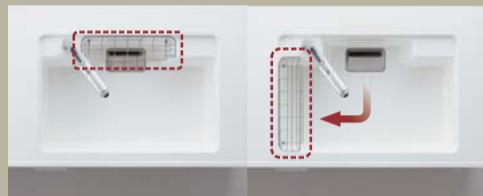

手元を明るく照らす LEDライン照明  
調理小物などを掛けられるフック(2個)  
調理中の汚れもすぐに拭き取れるタオルフック  
調理家電の使用時に便利なコンセント

キッチンワークを楽しくする機能と効率を考えた“Eco&Smart”なキッチン。

広く使える、賢く使えるシンクの新しいスタイル「ムーブラックシンク」  
付属のラックがシンク内を自由に動かせることで、洗いや調理などの作業性がアップします。シンクが自由に使えれば、これからの料理スタイルが変わります。

- 1 シンクの上が便利な作業スペースに。端から端まで動かせる「スラくるネット」
- 2 正面、左右のどちらにも置ける作業に合わせて移動ができる「洗剤ラック」

まな板が置ける調理スペースにも、水切りカゴにもなります。

大きな鍋などを洗う際にはラックを外して広々と使えます。

継ぎ目や隙間がなく、汚れが  
たまりにくい「スキマレスシンク」

ゴミが集め易く、捨て易い排水口もシンクと一体成型。

機能的なRを描く  
「ノンドリップカウンター」

水返しは美しく緩やかなノンドリップ形状。フラットなカウンターイメージを崩さない設計です。

美しい家具を演出する  
「アルミライン取手」

取っ手の機能はそのままに、存在感を消すことでキッチンの美しいラインを演出できます。

食器類や調理器具、食品のストックが収納できる豊富なスペース。

- 1 シンク下スライド 幅の大きなスライド部には、ボウルやザルを収納することができます。包丁差し付。
- 2 2段引出し 上段は小物類、中段はペットボトルなどの収納に便利です。
- 3 コンロ下スライド 鍋やフライパンなど大型の調理器具の収納がしやすいゆったりサイズ。
- ソフトダンパーレール 閉まる直前でブレーキがかかり、その後ゆっくりと閉まることで衝撃を抑えます。