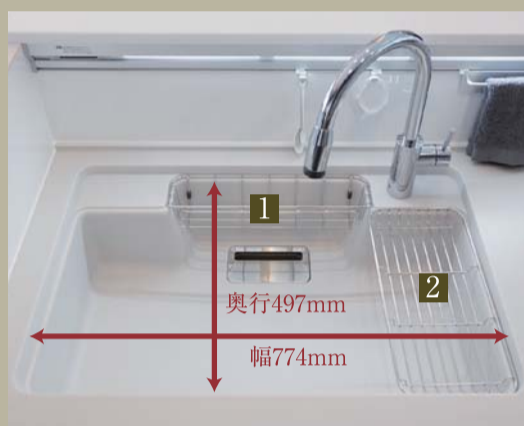

広く使える、賢く使えるシンクの新しいスタイル「ムーブラックシンク」
付属のラックがシンク内を自由に動かせることで、洗いや調理などの作業性がアップします。シンクが自由に使えれば、これからの料理スタイルが変わります。

- 1 シンクの上が便利な作業スペースに。端から端まで動かせる「スラくるネット」
- 2 正面、左右のどちらにも置ける作業に合わせて移動ができる「洗剤ラック」